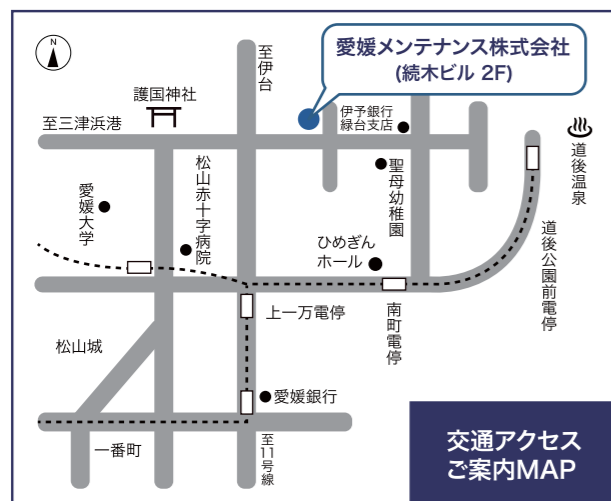

愛媛メンテナンス株式会社

会社案内

愛媛県のエレベーター保守点検・メンテナンス・リニューアルなら

愛媛メンテナンス株式会社

〒790-0846 愛媛県松山市道後北代7番10号(続木ビル2F)

TEL : 089-925-7575
FAX : 089-925-7490

弊社ホームページからお問い合わせを受付しています

愛媛メンテナンス株式会社 [検索](#)